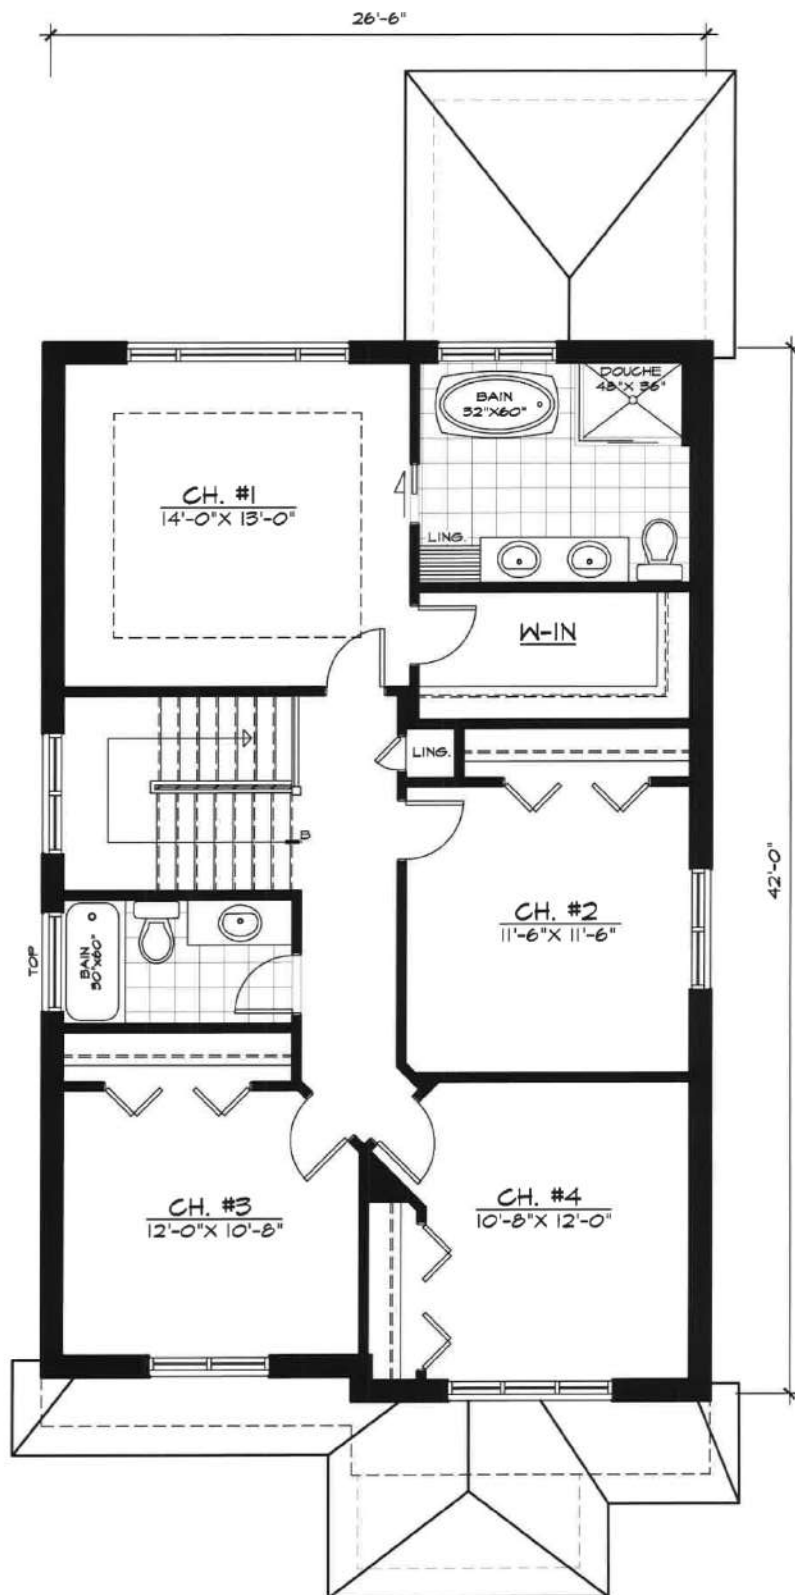

REZ-DE-CHAUSSEE

ECH.: 3/16" = 1'-0"

ETAGE

ECH.: 3/16" = 1'-0"