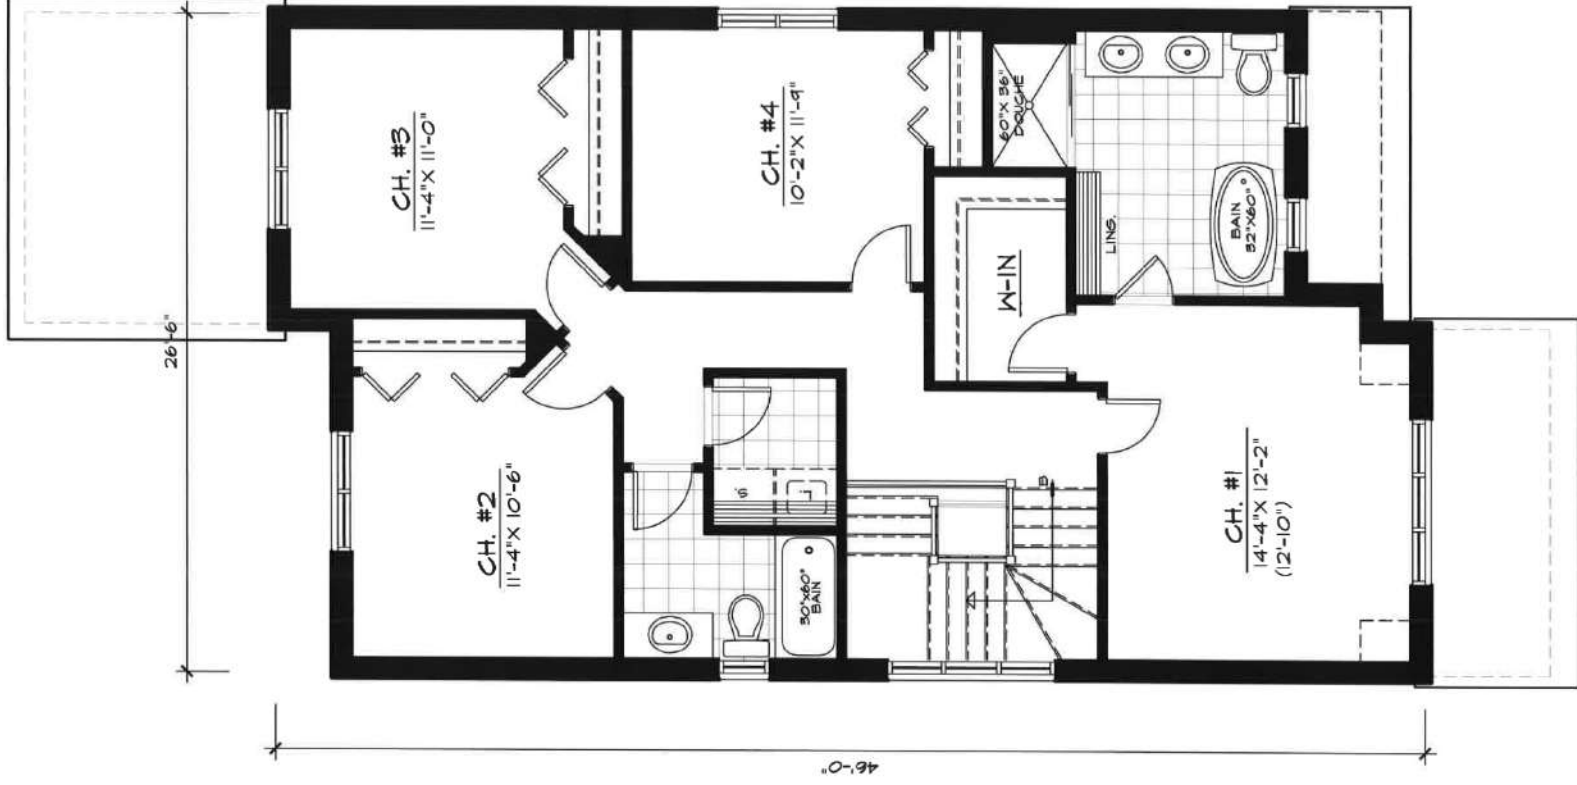

REZ-DE-CHAUSSEE

ECH: 3/16" = 1'-0"

ETAGE

ECH.: 3/16" = 1'-0"