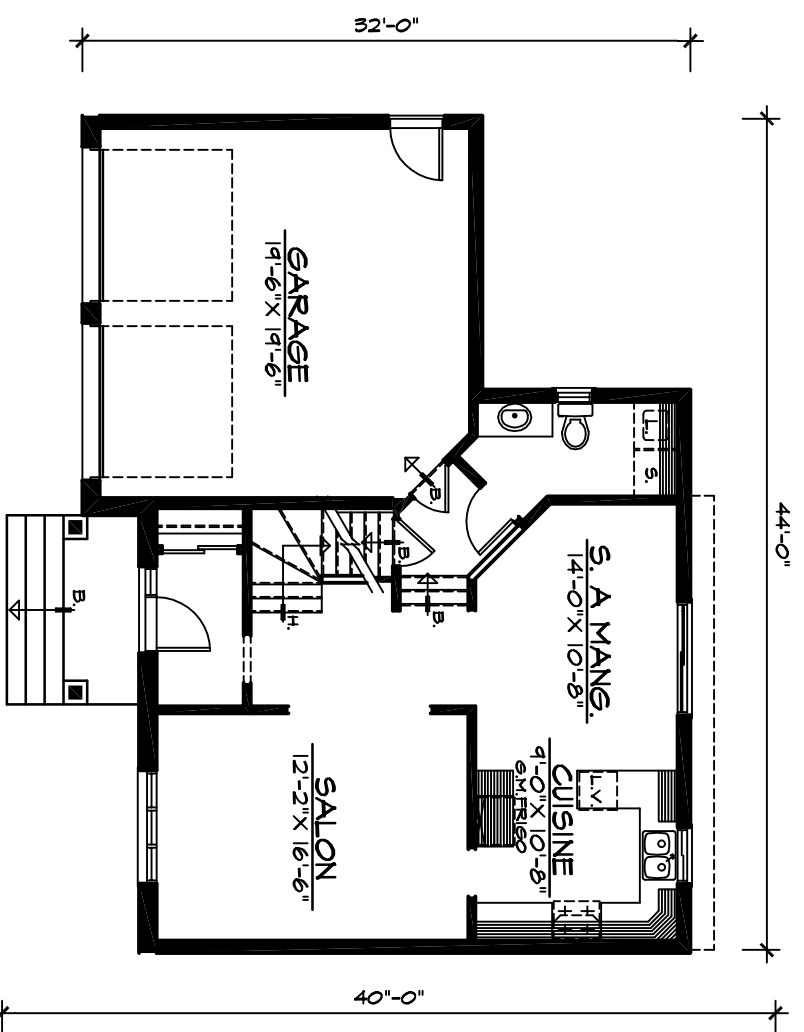

BEAUCASTEL

REZ-DE-CHAUSSÉE
(775 pl. car. GARAGE: 422 pl. car.)

REZ-DE-CHAUSSÉE
(996 pl. car. GARAGE: 422 pl. car.)
FOYER EN OPTION.

ÉTAGE (913 pl. car.)
CHAMBRE #4 EN OPTION

Reproduction complète ou partielle interdite.
Les dimensions ou aménagement sont sujets
à modifications sans avis préalable.