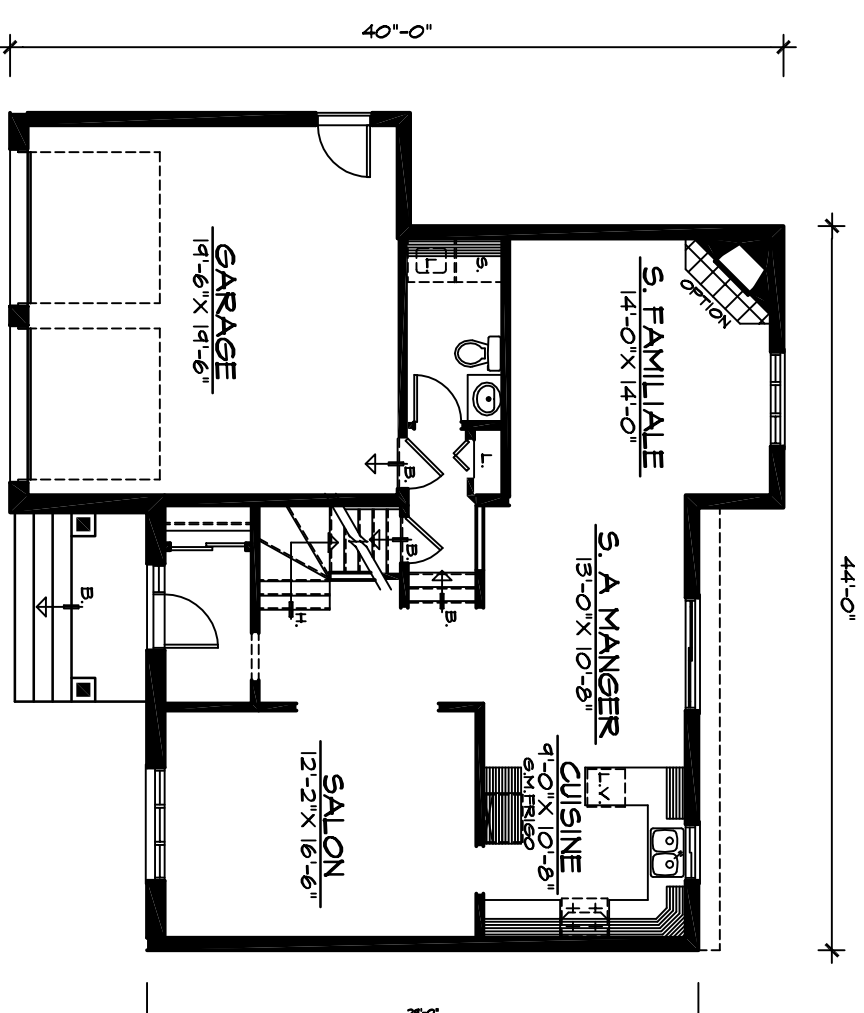

BEAUCASTEL

REZ-DE-CHAUSSÉE
(775 pl. car. GARAGE: 422 pl. car.)

REZ-DE-CHAUSSÉE
(996 pl. car. GARAGE: 422 pl. car.)
FOYER EN OPTION.

ÉTAGE (913 pl. car.)
CHAMBRE #4 EN OPTION

Reproduction complète ou partielle interdite.
Les dimensions ou aménagement sont sujets
à modifications sans avis préalable.