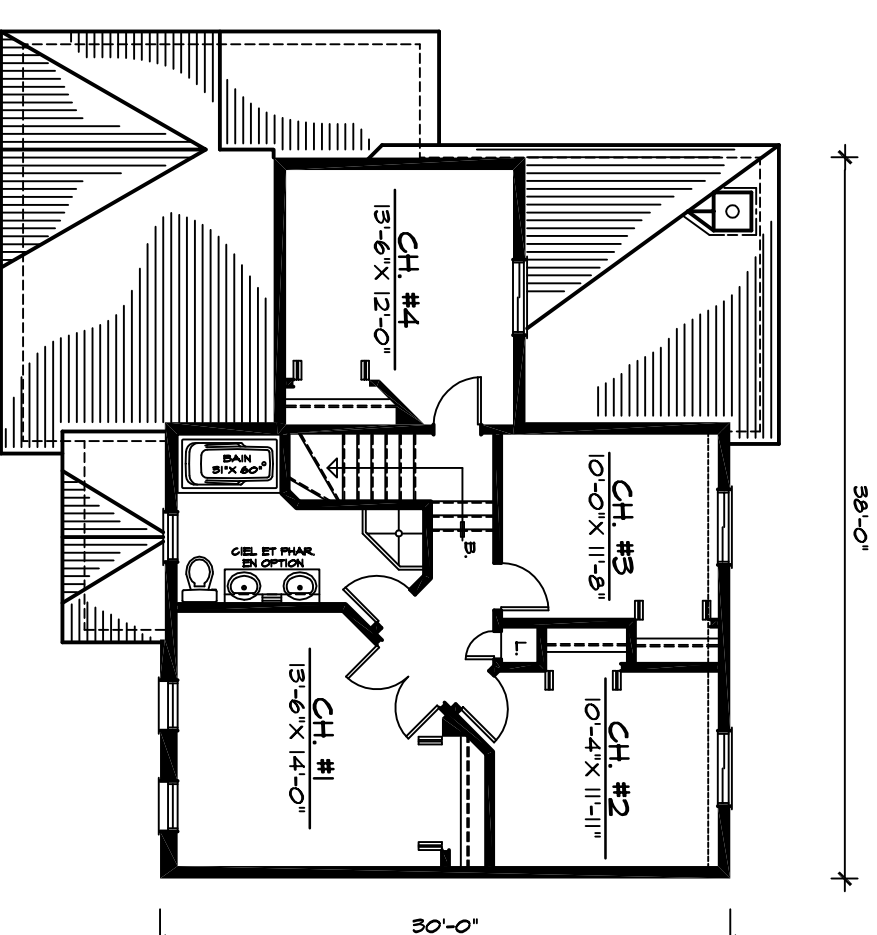

BEAUCASTEL

REZ-DE-CHAUSSÉE
(775 pl. car. GARAGE: 422 pl. car.)

REZ-DE-CHAUSSÉE
(996 pl. car. GARAGE: 422 pl. car.)
FOYER EN OPTION.

ÉTAGE (913 pl. car.)
CHAMBRE #4 EN OPTION

Reproduction complète ou partielle interdite.
Les dimensions ou aménagement sont sujets
à modifications sans avis préalable.