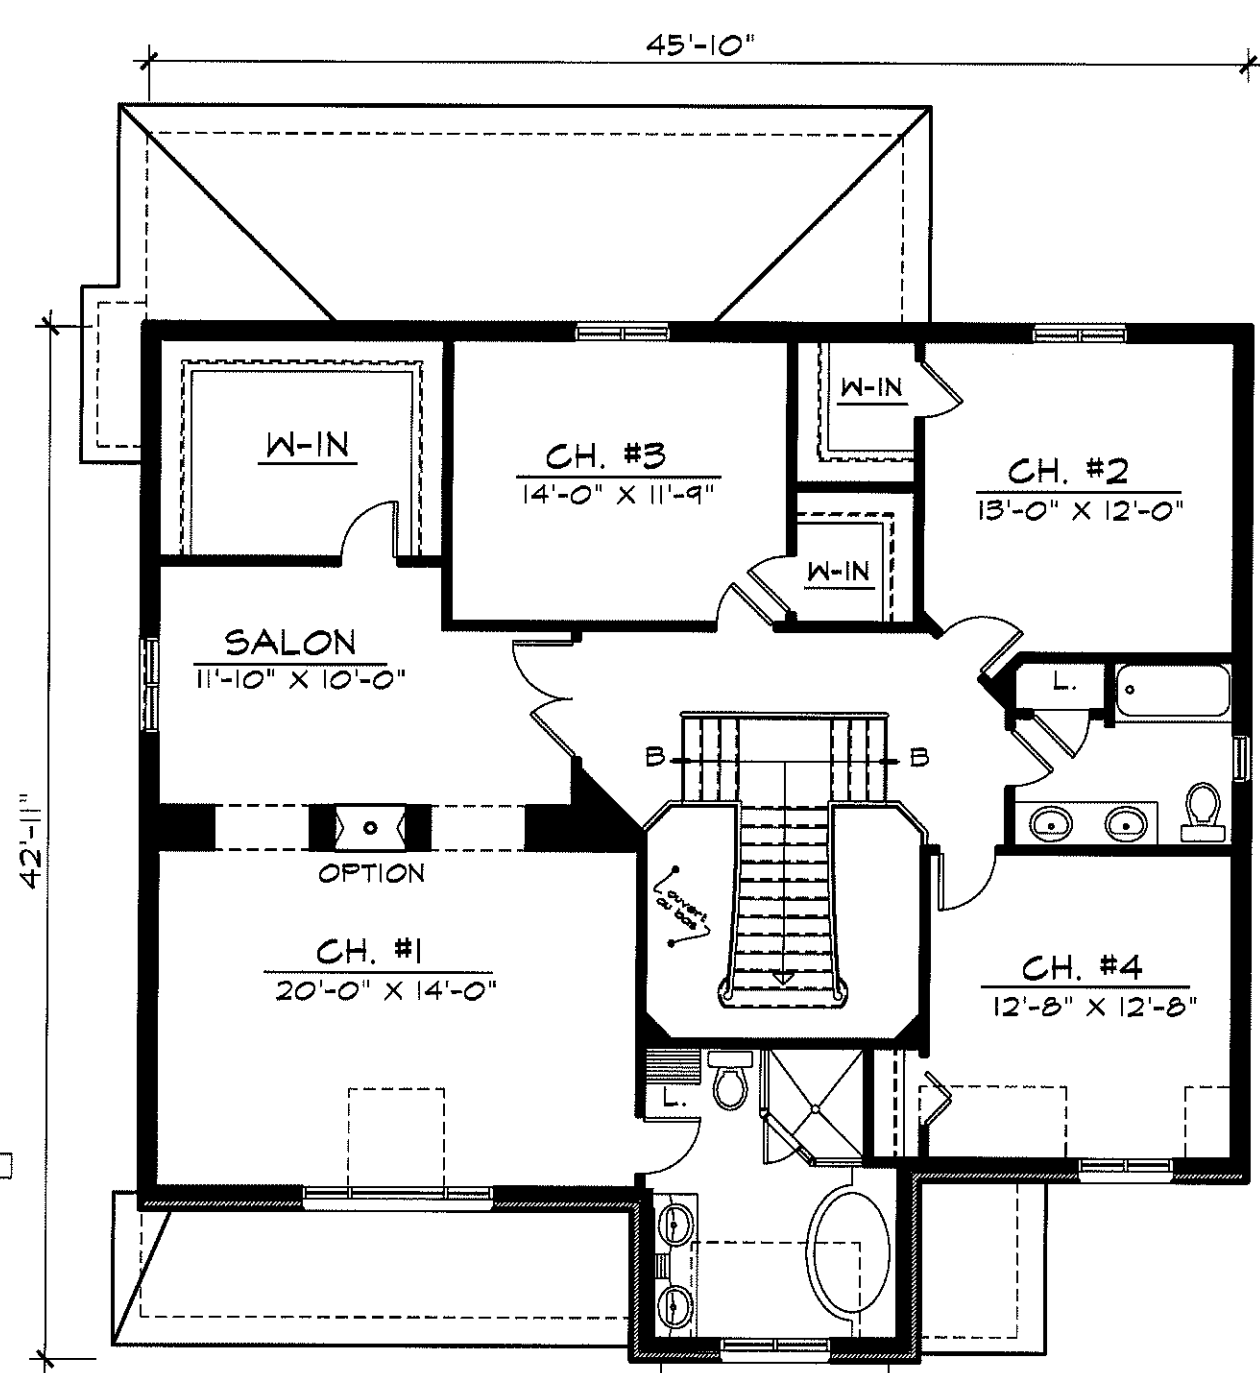

LE CARLYLE

REZ-DE-CHAUSSÉE (1623 pi.ca. GARAGE 480 pi.ca.)

FOYER EN OPTION.

ÉTAGE (1739 pi.ca.)

Reproduction complète ou partielle interdite.
Les dimensions ou aménagement sont sujets
à modifications sans avis préalables.