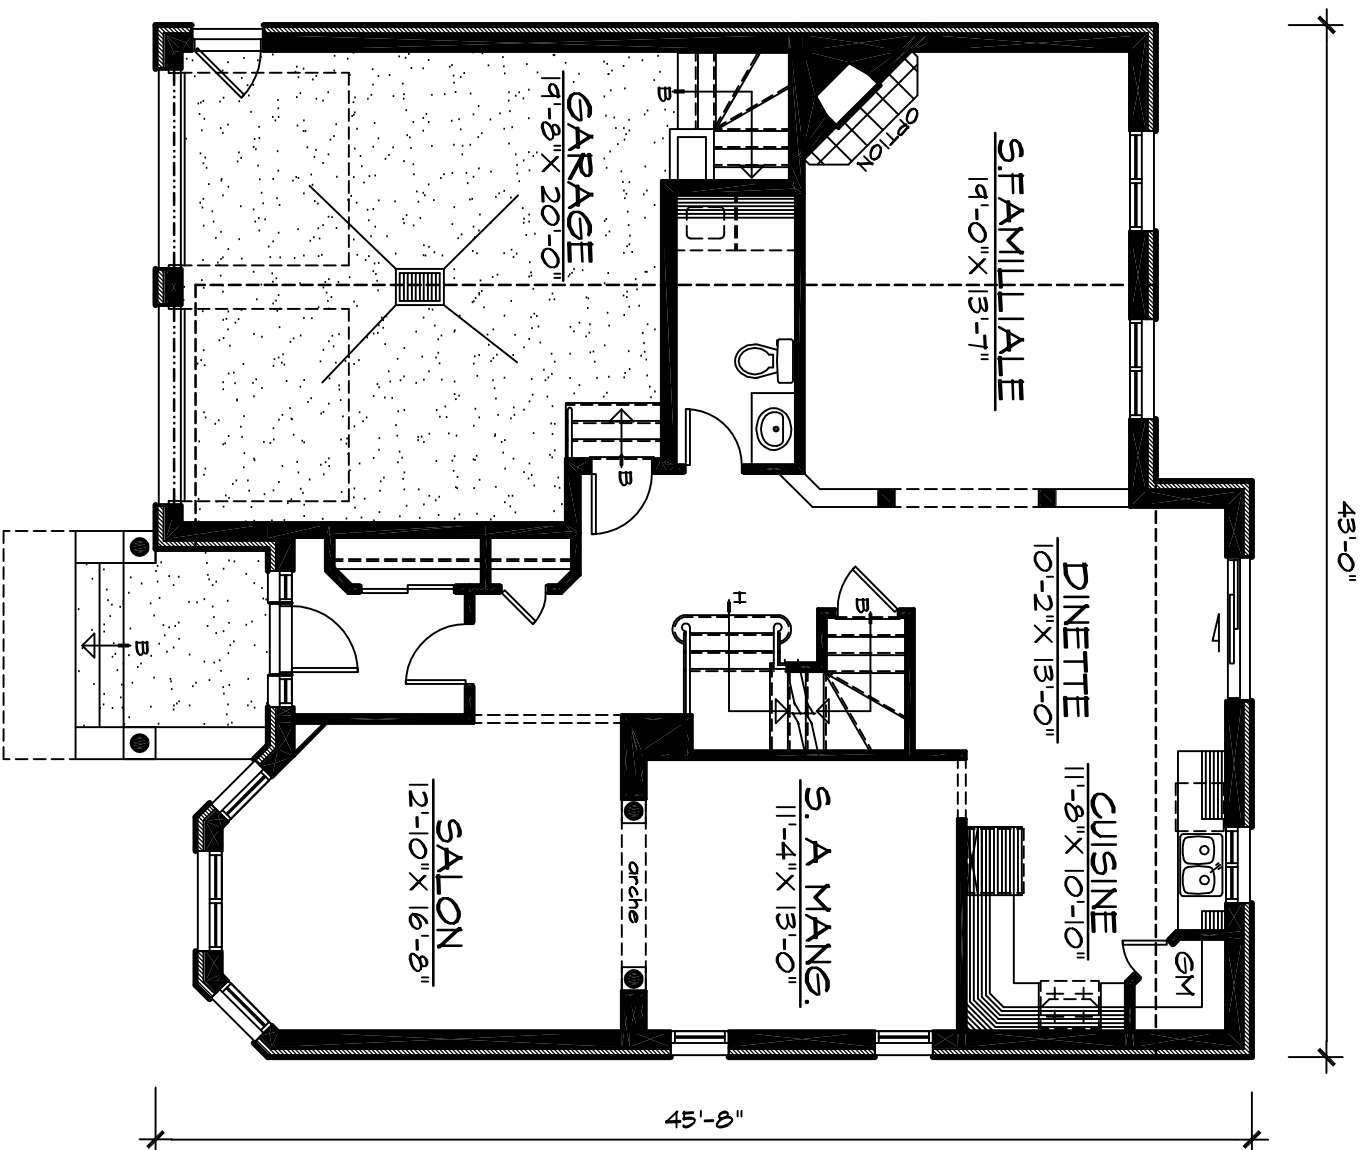

MINSLON

REZ-DE-CHAUSSÉE (1325 pi. car. GARAGE: 465 pi. car.)
FOYER EN OPTION.

ÉTAGE (1238 pi. car.)

Reproduction complète ou partielle interdite.
Les dimensions ou aménagement sont sujets
à modifications sans avis préalable.