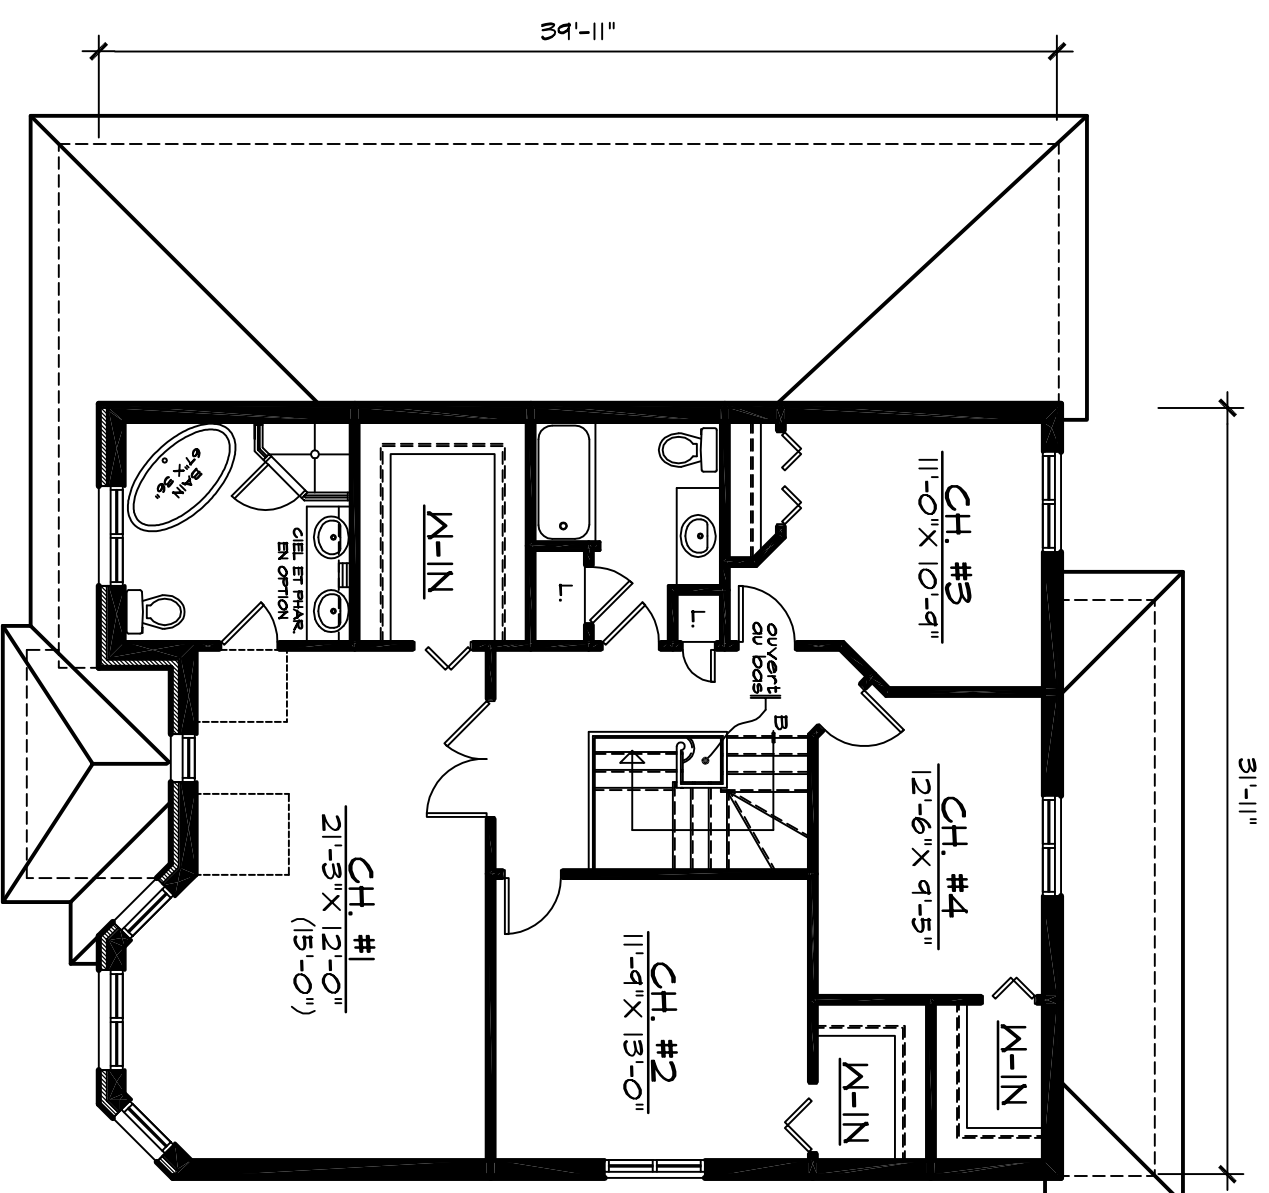

MINSLON

REZ-DE-CHAUSSÉE (1325 pi. car. GARAGE: 465 pi. car.)
FOYER EN OPTION.

ÉTAGE (1238 pi. car.)

Reproduction complète ou partielle interdite.
Les dimensions ou aménagement sont sujets
à modifications sans avis préalable.